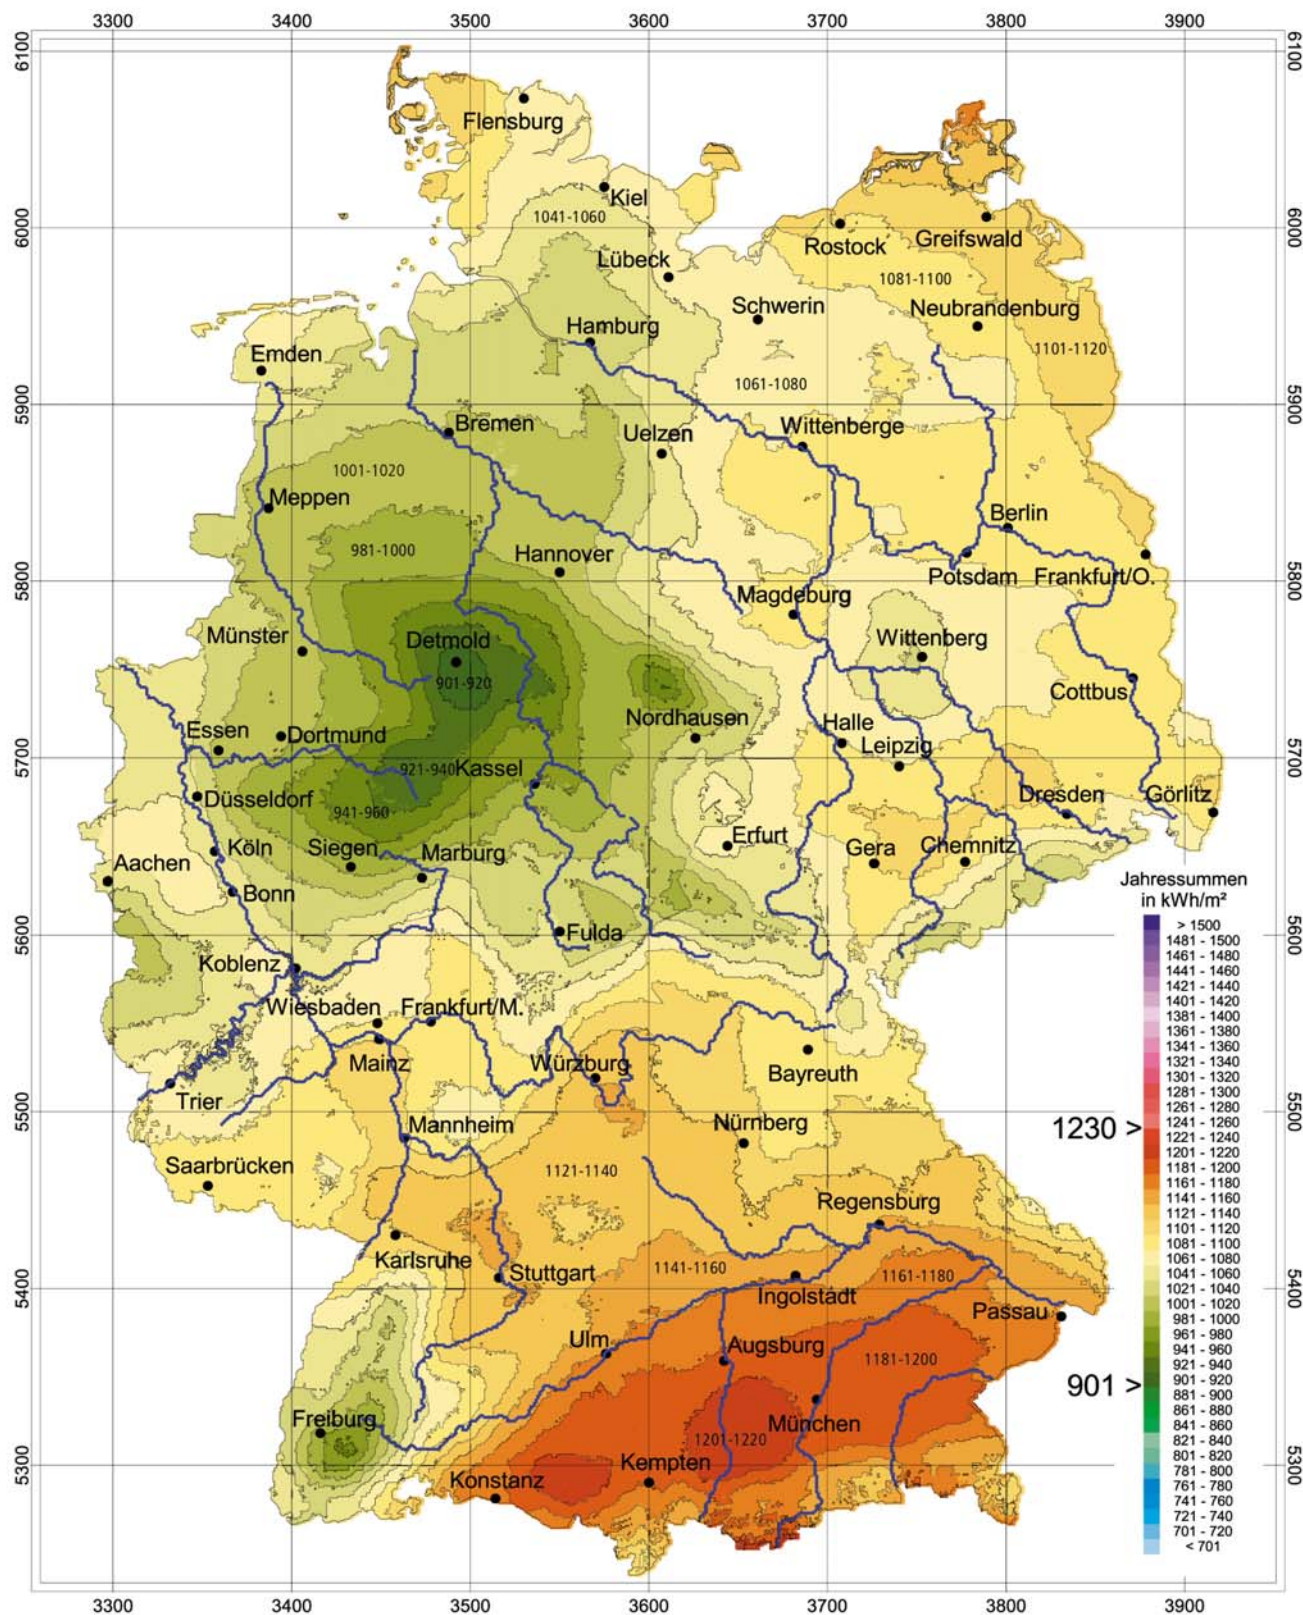

Jahressumme 2008

Aachen.....1055	Düsseldorf1047	Hannover1010	Leipzig1083	Regensburg.....1140
Augsburg1186	Eisenach.....1020	Heidelberg.....1098	Lübeck.....1066	Rostock1100
Berlin1086	Erfurt.....1064	Hof1073	Magdeburg1094	Saarbrücken1098
Bonn1056	Essen1018	Kaiserslautern1088	Mainz1099	Siegen998
Braunschweig1056	Flensburg1074	Karlsruhe1118	Mannheim1093	Stralsund.....1123
Bremen1018	Frankfurt a.M.1085	Kassel.....981	München1196	Stuttgart1142
Chemnitz.....1088	Freiburg.....999	Kiel1063	Münster1015	Trier1072
Cottbus1088	Gießen1075	Koblenz1058	Nürnberg1120	Ulm1160
Dortmund.....1004	Göttingen985	Köln1054	Oldenburg1023	Wilhelmshaven1040
Dresden1098	Hamburg.....1024	Konstanz1177	Osnabrück.....977	Würzburg1134

Jahressummen der
Globalstrahlung in kWh/m²
Quelle:
Deutscher Wetterdienst