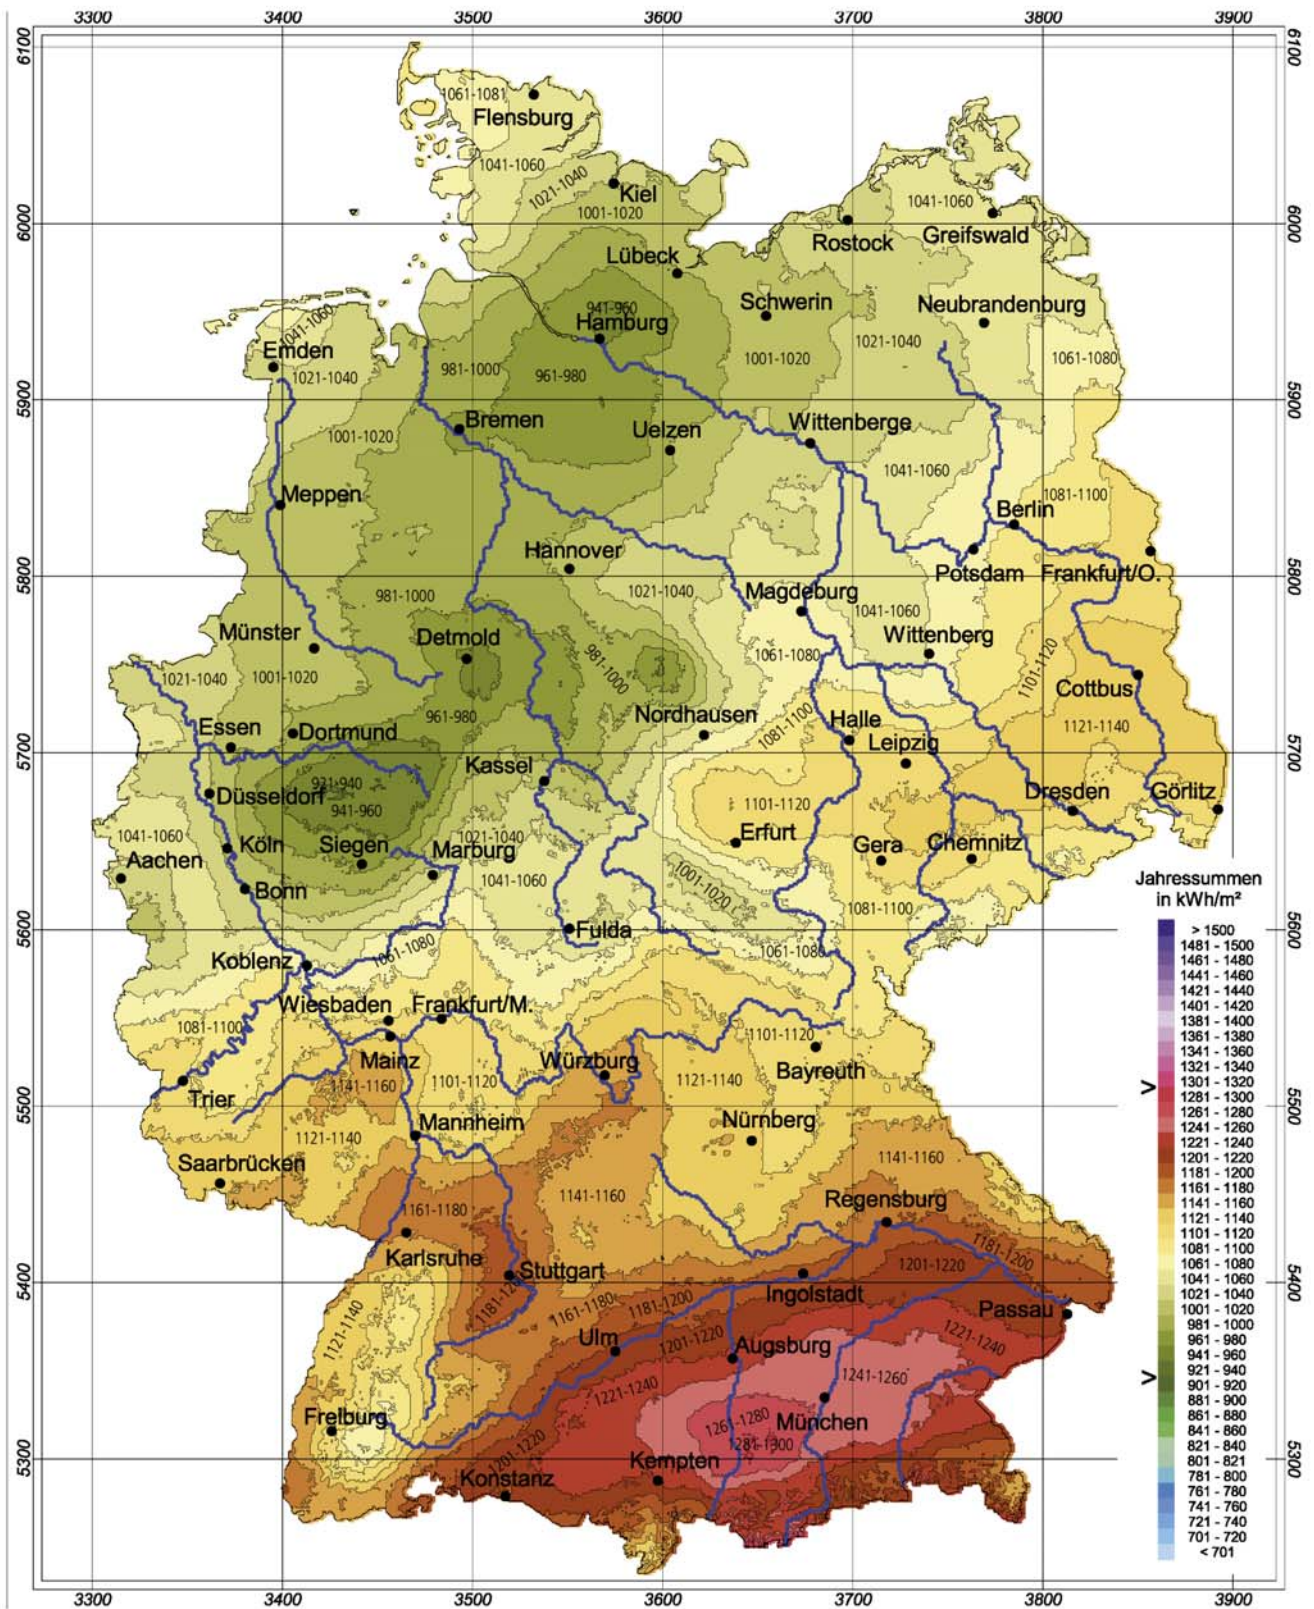

Jahressumme 2007

Aachen.....1040	Düsseldorf1026	Hannover1005	Leipzig1115	Regensburg.....1175
Augsburg 1225	Eisenach.....1046	Heidelberg1130	Lübeck999	Rostock1035
Berlin1081	Erfurt.....1100	Hof1089	Magdeburg1068	Saarbrücken1142
Bonn1022	Essen1008	Kaiserslautern1130	Mainz1116	Siegen974
Braunschweig1034	Flensburg1053	Karlsruhe1162	Mannheim1121	Stralsund1050
Bremen976	Frankfurt a.M.1101	Kassel.....1013	München.....1255	Stuttgart1188
Chemnitz.....1106	Freiburg.....1119	Kiel1023	Münster1011	Trier1107
Cottbus1137	Gießen1073	Koblenz1066	Nürnberg1134	Ulm1203
Dortmund.....998	Göttingen992	Köln1019	Oldenburg1008	Wilhelmshaven1019
Dresden1127	Hamburg.....956	Konstanz1200	Osnabrück.....994	Würzburg1154

Jahressummen der Globalstrahlung in kWh/m²
Quelle: Deutscher Wetterdienst